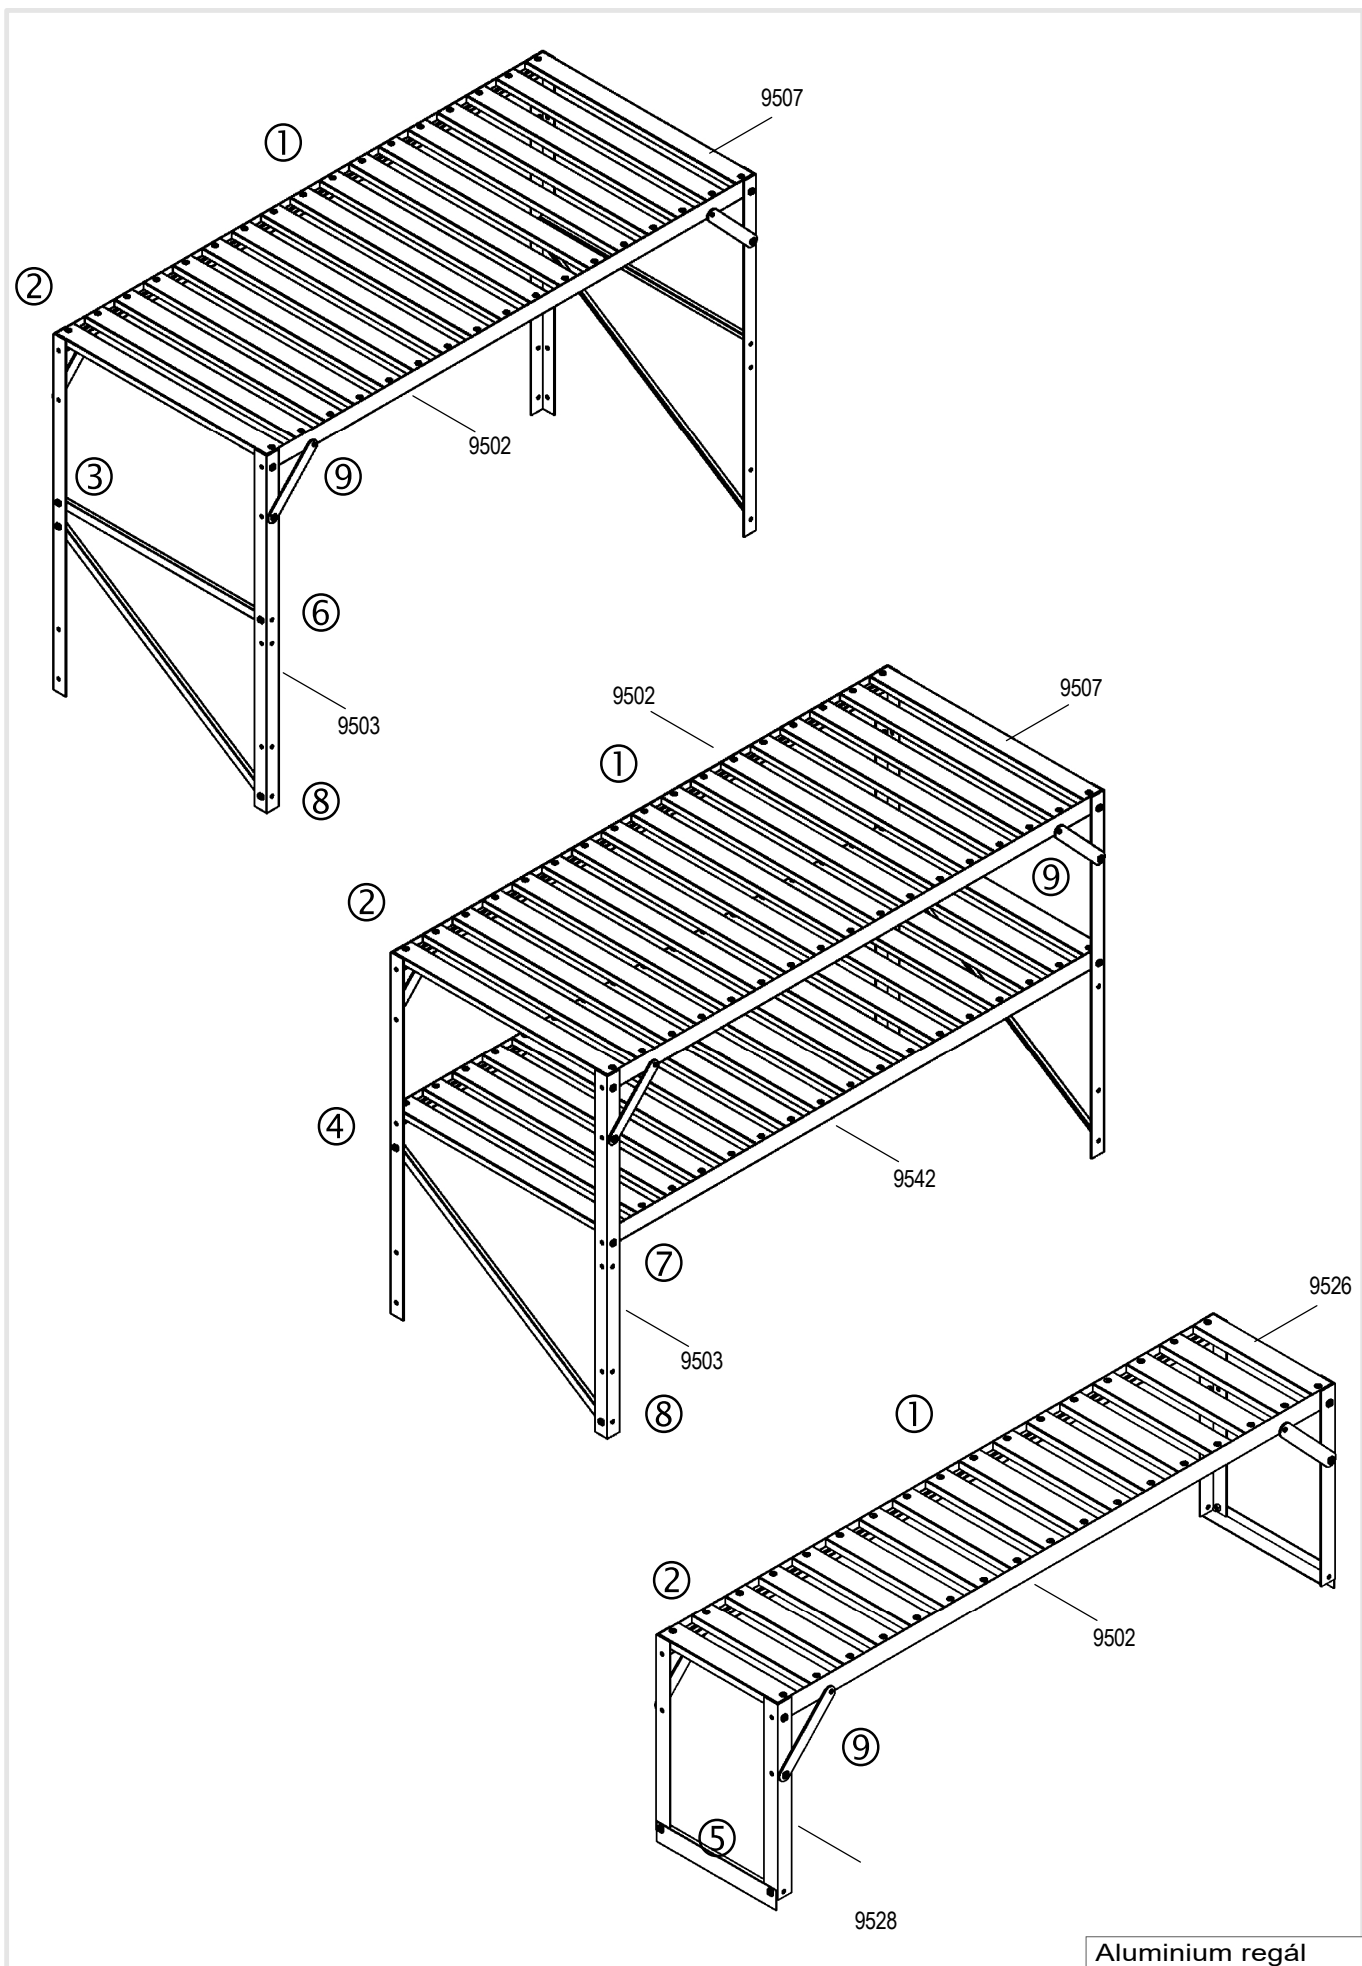

1-dílný regál

2-dílný regál

Top-nástavec

**Vitavia**  
- makes living grow

Aluminium regál

①

Aluminium regál

Aluminium regál

| díl číslo. | díl  | velikost mm | množství |         |          |
|------------|--|-------------|----------|---------|----------|
|            |  |             | 1 dílný  | 2 dílný | nástavec |
| 9506       |  | 518         | 2        | -       | -        |
| 9507       |  | 518         | 17       | 34      | -        |
| 9521       |  | 3.5 x 22    | 34       | 68      | 34       |
| 9526       |  | 256         | -        | -       | 17       |
| 9527       |  | 258         | -        | -       | 2        |
| 9528       |  | 365         | -        | -       | 4        |
| 9542       |  | 1200        | -        | 2       | -        |