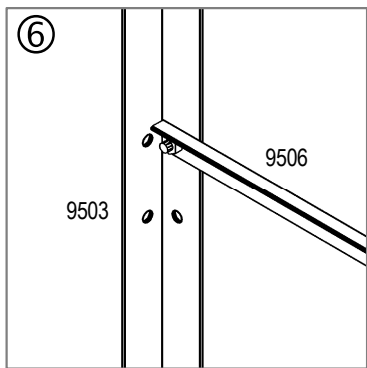

1-dílný regál

2-dílný regál

Top-nástavec

**Vitavia**  
- makes living grow

Aluminium regál

①

Aluminium regál

Aluminium regál

| díl číslo. | díl   | velikost mm | množství |         |         |
|------------|---|-------------|----------|---------|---------|
|            |   |             | 1 dílný  | 2 dílný | nástav. |
| 1001       |  | M6 x 12     | 16       | 16      | 12      |
| 1002       |  | M6          | 16       | 16      | 12      |
| 6084       |  | 3.5 x 9     | 4        | 4       | 4       |
| 9502       |  | 1200        | 2        | 2       | 2       |
| 9503       |  | 760         | 4        | 4       | -       |
| 9504       |  | 165         | 4        | 4       | 4       |
| 9505       |  | 608         | 2        | 2       | -       |