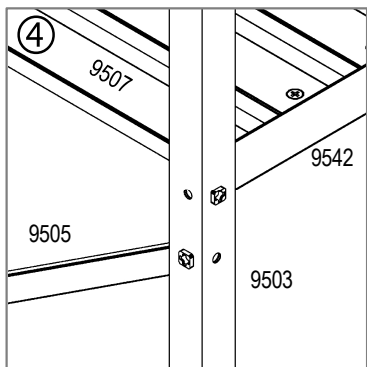

1-dílný regál

2-dílný regál

Top-nástavec

**Vitavia**  
- makes living grow

Aluminium regál

①

Aluminium regál

Aluminium regál

| díl číslo. | díl   | velikost mm | množství |         |         |
|------------|---|-------------|----------|---------|---------|
|            |   |             | 1 dílný  | 2 dílný | nástav. |
| 1001       |  | M6 x 12     | 16       | 16      | 12      |
| 1002       |  | M6          | 16       | 16      | 12      |
| 6084       |  | 3.5 x 9     | 4        | 4       | 4       |
| 9502       |  | 1200        | 2        | 2       | 2       |
| 9503       |  | 760         | 4        | 4       | -       |
| 9504       |  | 165         | 4        | 4       | 4       |
| 9505       |  | 608         | 2        | 2       | -       |

| díl číslo. | díl  | velikost mm | množství |         |          |
|------------|--|-------------|----------|---------|----------|
|            |  |             | 1 dílný  | 2 dílný | nástavec |
| 9506       |  | 518         | 2        | -       | -        |
| 9507       |  | 518         | 17       | 34      | -        |
| 9521       |  | 3.5 x 22    | 34       | 68      | 34       |
| 9526       |  | 256         | -        | -       | 17       |
| 9527       |  | 258         | -        | -       | 2        |
| 9528       |  | 365         | -        | -       | 4        |
| 9542       |  | 1200        | -        | 2       | -        |