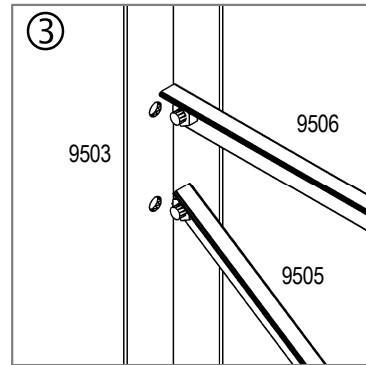

1-dílný regál

2-dílný regál

Top-nástavec

**Vitavia**  
- makes living grow

Aluminium regál

①

Aluminium regál

Aluminium regál

| díl číslo. | díl   | velikost mm | množství |         |         |
|------------|---|-------------|----------|---------|---------|
|            |   |             | 1 dílný  | 2 dílný | nástav. |
| 1001       |  | M6 x 12     | 16       | 16      | 12      |
| 1002       |  | M6          | 16       | 16      | 12      |
| 6084       |  | 3.5 x 9     | 4        | 4       | 4       |
| 9502       |  | 1200        | 2        | 2       | 2       |
| 9503       |  | 760         | 4        | 4       | -       |
| 9504       |  | 165         | 4        | 4       | 4       |
| 9505       |  | 608         | 2        | 2       | -       |

| díl číslo. | díl  | velikost mm | množství |         |          |
|------------|--|-------------|----------|---------|----------|
|            |  |             | 1 dílný  | 2 dílný | nástavec |
| 9506       |  | 518         | 2        | -       | -        |
| 9507       |  | 518         | 17       | 34      | -        |
| 9521       |  | 3.5 x 22    | 34       | 68      | 34       |
| 9526       |  | 256         | -        | -       | 17       |
| 9527       |  | 258         | -        | -       | 2        |
| 9528       |  | 365         | -        | -       | 4        |
| 9542       |  | 1200        | -        | 2       | -        |