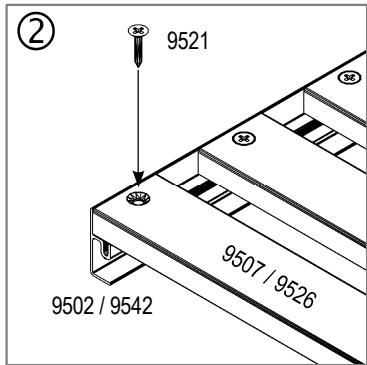

1-dílný regál

2-dílný regál

Top-nástavec

**Vitavia**  
- makes living grow

Aluminium regál

①

Aluminium regál

Aluminium regál

| díl číslo. | díl   | velikost mm | množství |         |         |
|------------|---|-------------|----------|---------|---------|
|            |   |             | 1 dílný  | 2 dílný | nástav. |
| 1001       |  | M6 x 12     | 16       | 16      | 12      |
| 1002       |  | M6          | 16       | 16      | 12      |
| 6084       |  | 3.5 x 9     | 4        | 4       | 4       |
| 9502       |  | 1200        | 2        | 2       | 2       |
| 9503       |  | 760         | 4        | 4       | -       |
| 9504       |  | 165         | 4        | 4       | 4       |
| 9505       |  | 608         | 2        | 2       | -       |

| díl číslo. | díl  | velikost mm | množství |         |          |
|------------|--|-------------|----------|---------|----------|
|            |  |             | 1 dílný  | 2 dílný | nástavec |
| 9506       |  | 518         | 2        | -       | -        |
| 9507       |  | 518         | 17       | 34      | -        |
| 9521       |  | 3.5 x 22    | 34       | 68      | 34       |
| 9526       |  | 256         | -        | -       | 17       |
| 9527       |  | 258         | -        | -       | 2        |
| 9528       |  | 365         | -        | -       | 4        |
| 9542       |  | 1200        | -        | 2       | -        |