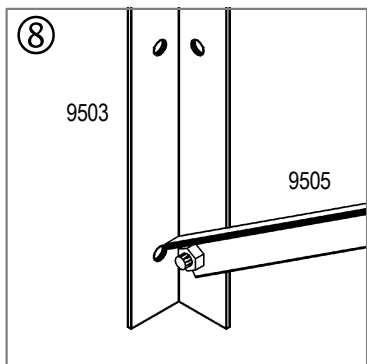

1-dílný regál

2-dílný regál

Top-nástavec

**Vitavia**  
- makes living grow

Aluminium regál

①

Aluminium regál

Aluminium regál

| díl číslo. | díl   | velikost mm | množství |         |         |
|------------|---|-------------|----------|---------|---------|
|            |   |             | 1 dílný  | 2 dílný | nástav. |
| 1001       |  | M6 x 12     | 16       | 16      | 12      |
| 1002       |  | M6          | 16       | 16      | 12      |
| 6084       |  | 3.5 x 9     | 4        | 4       | 4       |
| 9502       |  | 1200        | 2        | 2       | 2       |
| 9503       |  | 760         | 4        | 4       | -       |
| 9504       |  | 165         | 4        | 4       | 4       |
| 9505       |  | 608         | 2        | 2       | -       |