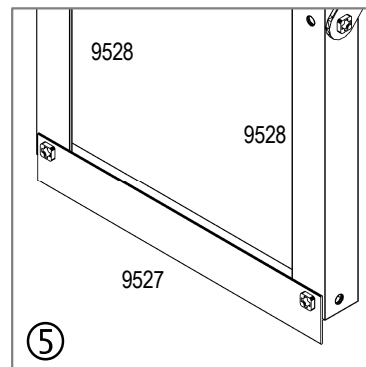

1-dílný regál

2-dílný regál

Top-nástavec

**Vitavia**  
- makes living grow

Aluminium regál

①

Aluminium regál

Aluminium regál

| díl číslo. | díl   | velikost mm | množství |         |         |
|------------|---|-------------|----------|---------|---------|
|            |   |             | 1 dílný  | 2 dílný | nástav. |
| 1001       |  | M6 x 12     | 16       | 16      | 12      |
| 1002       |  | M6          | 16       | 16      | 12      |
| 6084       |  | 3.5 x 9     | 4        | 4       | 4       |
| 9502       |  | 1200        | 2        | 2       | 2       |
| 9503       |  | 760         | 4        | 4       | -       |
| 9504       |  | 165         | 4        | 4       | 4       |
| 9505       |  | 608         | 2        | 2       | -       |

| díl číslo. | díl  | velikost mm | množství |         |          |
|------------|--|-------------|----------|---------|----------|
|            |  |             | 1 dílný  | 2 dílný | nástavec |
| 9506       |  | 518         | 2        | -       | -        |
| 9507       |  | 518         | 17       | 34      | -        |
| 9521       |  | 3.5 x 22    | 34       | 68      | 34       |
| 9526       |  | 256         | -        | -       | 17       |
| 9527       |  | 258         | -        | -       | 2        |
| 9528       |  | 365         | -        | -       | 4        |
| 9542       |  | 1200        | -        | 2       | -        |