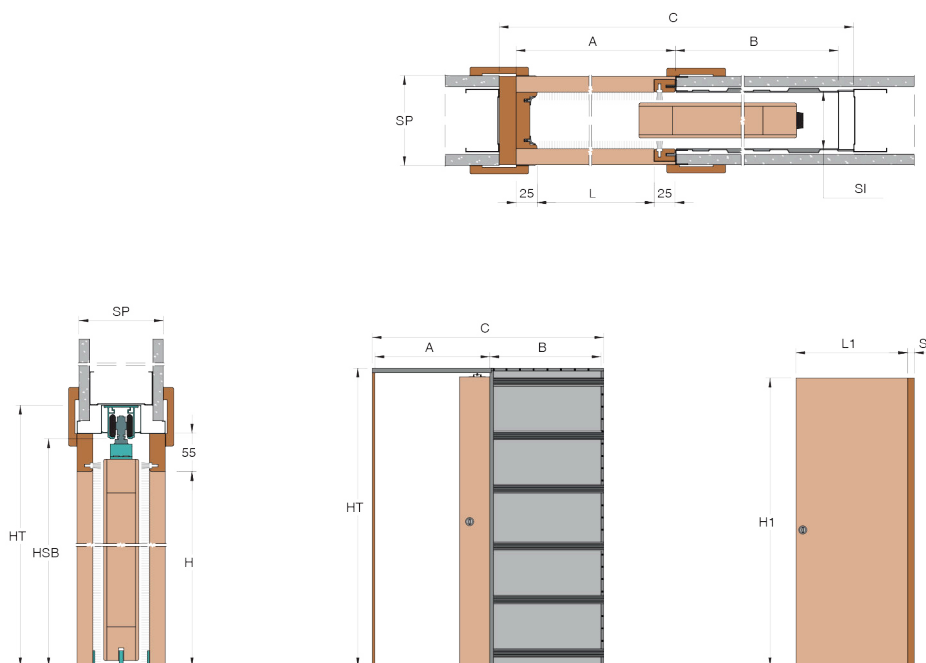

Technický list

Sistemi interni | Systems for interiors | Stavební pouzdra pro interiéry | Armazones para interiores

EVOLUTION Jednokřídlé dveře Sádrokartonová stěna

Controtelaio

System
Pouzdro
Armazón

Anta singola Cartongesso

Single door Plasterboard wall
Jednokřídlé dveře Sádrokarton
Hoja única Cartón yeso

Dimensioni controtelaio

System dimensions
Rozměry pouzdra
Medidas armazón

L	900 mm	H	1970 mm
C	1940 mm	HT	2060 mm
A	970 mm	HSB	2020 mm
B	920 mm		

Dimensioni porta

Door size
Rozměr dveří
Medidas puerta

L1	950 mm	H1	1985 mm
-----------	--------	-----------	---------

Pareti disponibili

Available finished wall sizes
Hloubka dokončených dveří
Espesores tabiques disponibles

SP	100 mm	SI	59 mm	S	40 mm
SP	125 mm	SI	84 mm	S	64 mm
SP	145 mm	SI	109 mm	S	70 mm