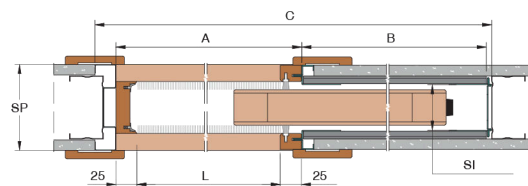

### Dimensioni controtelaio

System dimensions  
Rozměry pouzdra  
Medidas armazón

L	600 mm	H	1975 mm
C	1330 mm	HT	2065 mm
A	670 mm	HSB	2020 mm
B	620 mm		

### Dimensioni porta

Door size  
Rozměr dveří  
Medidas puerta

L1	650 mm	H1	1985 mm
----	--------	----	---------