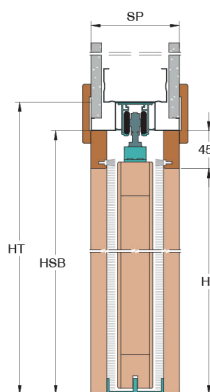

### Controtelaio

System  
Pouzdro  
Armazón

### Dimensioni controtelaio

System dimensions  
Rozměry pouzdra  
Medidas armazón

L	600 mm	H	1975 mm
C	1330 mm	HT	2065 mm
A	670 mm	HSB	2020 mm
B	620 mm		

### Dimensioni porta

Door size  
Rozměr dveří  
Medidas puerta

L1	650 mm	H1	1985 mm
----	--------	----	---------

### Pareti disponibili

Available finished wall sizes  
Hloubka dokončených dveří  
Espesores tabiques disponibles

SP	100 mm	SI	54 mm	S	40 mm
SP	125 mm	SI	79 mm	S	64 mm