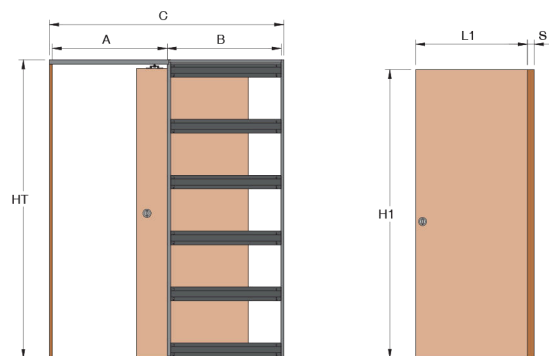

### Dimensioni controtelaio

System dimensions  
Rozměry pouzdra  
Medidas armazón

L	600 mm	H	1975 mm
C	1330 mm	HT	2065 mm
A	670 mm	HSB	2020 mm
B	620 mm		

### Dimensioni porta

Door size  
Rozměr dveří  
Medidas puerta

L1	650 mm	H1	1985 mm
----	--------	----	---------