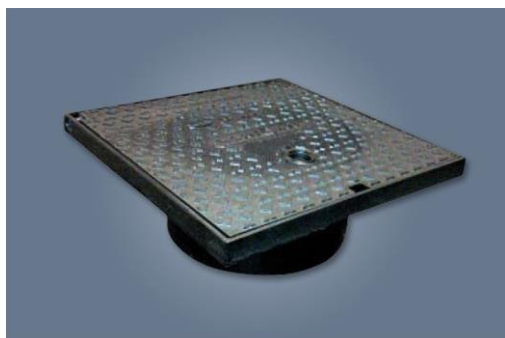

Poklop na konkrétní Šachtu \varnothing 305 mm

zátěžová třída: C250

- Uzamykatelný
- Vodotěsný
- Teleskopický

Název	vnitřní rozměr [mm]	světlost [mm]	Cena bez DPH [Kč]	Cena s DPH [Kč]
	výška poklopu [mm]	světlost límce [mm]	hmotnost [kg]	
NDV50	506	\varnothing 305	2 970 Kč	3 594 Kč
	182	321	47,5	