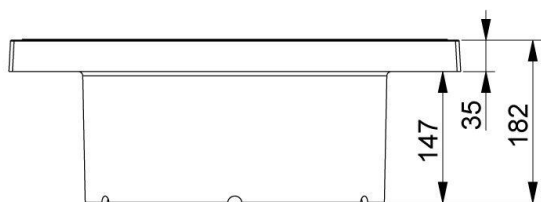

Poklop na konkrétní Šachtu \varnothing 305 mm

zátěžová třída: C250

- Uzamykatelný
- Vodotěsný
- Teleskopický

Název	vnitřní rozměr [mm]	světlost [mm]	Cena bez DPH [Kč]	Cena s DPH [Kč]
	výška poklopu [mm]	světlost límce [mm]	hmotnost [kg]	
NDV50	506	\varnothing 305	2 970 Kč	3 594 Kč
	182	321	47,5	