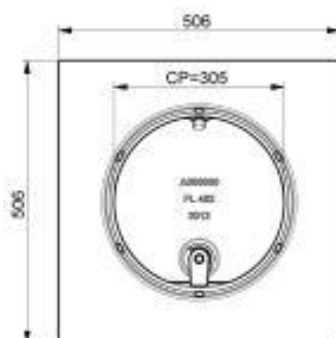

Poklop na konkrétní Šachtu \varnothing 305 mm

zátěžová třída: C250

- Uzamykatelný
- Vodotěsný
- Teleskopický

Název	vnitřní rozměr [mm]	světlost [mm]	Cena bez DPH [Kč]	Cena s DPH [Kč]
	výška poklopu [mm]	světlost límce [mm]	hmotnost [kg]	
NDV50	506	\varnothing 305	2 970 Kč	3 594 Kč
	182	321	47,5	