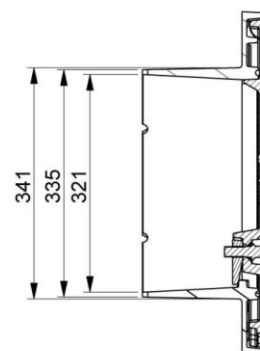

Poklop na konkrétní Šachtu \varnothing 305 mm

zátěžová třída: C250

- Uzamykatelný
- Vodotěsný
- Teleskopický

Název	vnitřní rozměr [mm]	světlost [mm]	Cena bez DPH [Kč]	Cena s DPH [Kč]
	výška poklopu [mm]	světlost límce [mm]	hmotnost [kg]	
NDV50	506	\varnothing 305	2 970 Kč	3 594 Kč
	182	321	47,5	