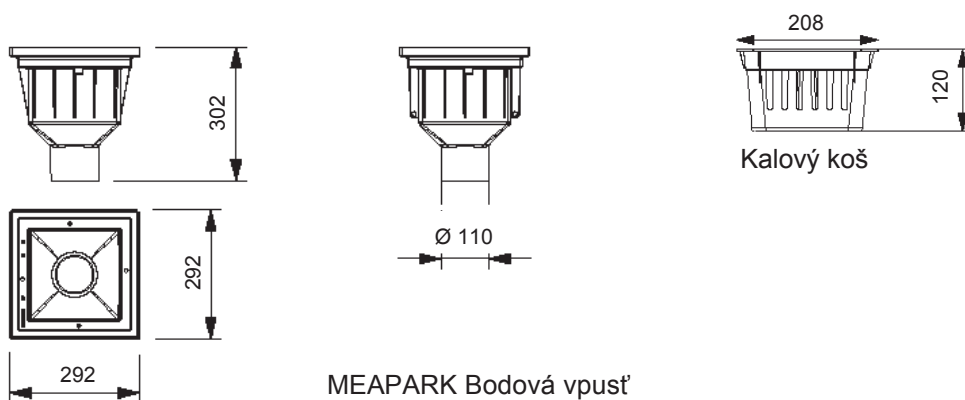

# MEAPARK Bodová vpust' s litinovým roštem

A 15, B 125

## MEAPARK BODOVÁ VPUST POLYETYLEN

Bodová vpust, včetně roštů s kalovým košem a možností napojení DN 110 mm.

Rošt je litinový, nebo ocelový pozinkovaný 20/30. Zatížení A15 kN a B125 kN (rošty dle EN 124).

## MEAPARK BODOVÁ VPUST S LITINOVÝM ROŠTEM B 125 kN DLE EN 124

Popis	Obj. číslo	Délka [mm]	Šířka [mm]	Výška [mm]	kg
MEAPARK - bodová dvorní vpust' svislá DN100 s litinovým roštem B125 kN a košem na hrubé nečistoty	010141786	292	292	303	5,90