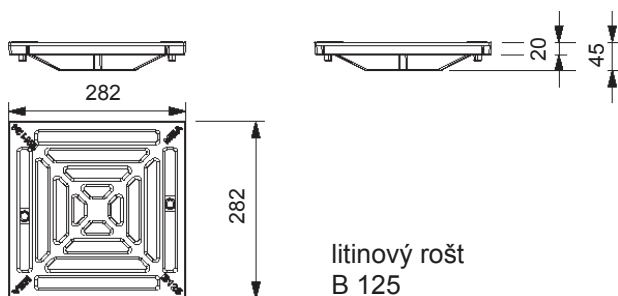

# MEAPARK Bodová vpust' s litinovým roštem

A 15, B 125

## MEAPARK BODOVÁ VPUST POLYETYLEN

Bodová vpust, včetně roštů s kalovým košem a možností napojení DN 110 mm.

Rošt je litinový, nebo ocelový pozinkovaný 20/30. Zatížení A15 kN a B125 kN (rošty dle EN 124).

## MEAPARK BODOVÁ VPUST S LITINOVÝM ROŠTEM B 125 kN DLE EN 124

Popis	Obj. číslo	Délka [mm]	Šířka [mm]	Výška [mm]	kg
MEAPARK - bodová dvorní vpust' svislá DN100 s litinovým roštem B125 kN a košem na hrubé nečistoty	010141786	292	292	303	5,90