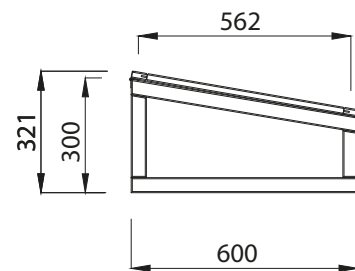

S7257

návod na montáž / összeszerelési útmutató / instrukcje montażu

19 mm

100 L

Obsah dodávky / obsah dodávky / A szállítás köre / Zakres dostawy

S7257

Ref.

Index

Z S7257-Zmt

1

- 3.0 x 16 #8
- 3.0 x 20 #12
- 3.0 x 35 #2
- 3.0 x 40 #12

S7257

B = 1
D = 1
3.0 x 40 # 3

1

C = 1
D = 1
3.0 x 40 # 9

2

S7257

A = 1
Q = 2
3.0 x 20 # 12

3

F = 2
3.0 x 35 # 2

4