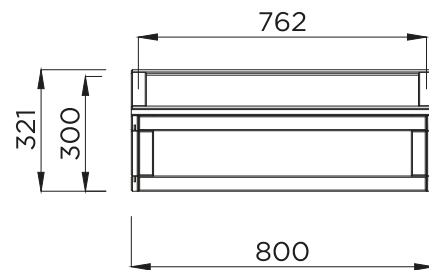

S7257

návod na montáž / összeszerelési útmutató / instrukcje montażu

19 mm

100 L

Obsah dodávky / obsah dodávky / A szállítás köre / Zakres dostawy

S7257

Ref.

Index

Z S7257-Zmt

1

- 3.0 x 16 #8
- 3.0 x 20 #12
- 3.0 x 35 #2
- 3.0 x 40 #12

S7257

B = 1
D = 1
3.0 x 40 # 3

1

C = 1
D = 1
3.0 x 40 # 9

2

S7257

A = 1
Q = 2
3.0 x 20 # 12

3

F = 2
3.0 x 35 # 2

4