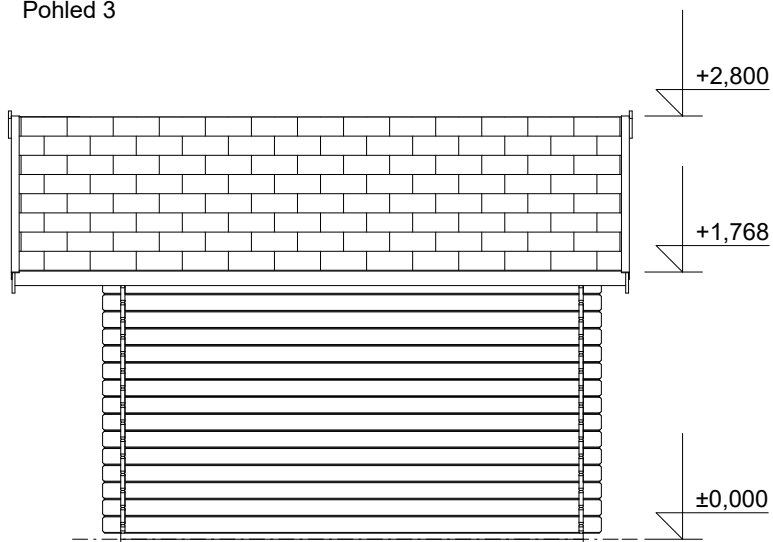

ZITA EKO: 4,9x3/0,7 m

Sklon střechy: cca 17°

Měřítko: 1:50

Výkres: pohledy

DELTA Svratka s.r.o.

Partyzánská 411, 592 02 Svratka
IČ: 150 50 611, DIČ: CZ 150 50 611
e-mail: info@deltasvratka.cz
<http://www.deltasvratka.cz/>

Obchodní oddělení: Kozinova 57/2, 102 00 Praha 10

Pohled 3