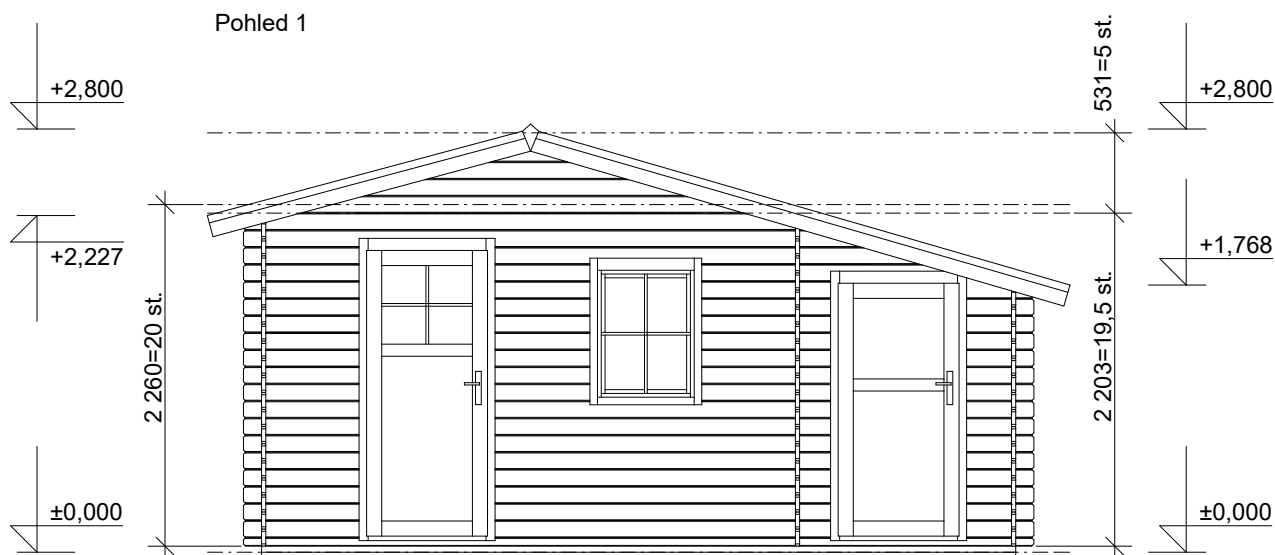

Obchodní oddělení: Kozinova 57/2, 102 00 Praha 10

ZITA EKO: 4,9x3/0,7 m

Sklon střechy: cca 17°

Měřítko: 1:50

Výkres: pohledy

DELTA Svatka s.r.o.

Partyzánská 411, 592 02 Svatka

IČ: 150 50 611, DIČ: CZ 150 50 611

e-mail: info@deltasvatka.cz

<http://www.deltasvatka.cz/>

Obchodní oddělení: Kozinova 57/2, 102 00 Praha 10

ZITA EKO: 4,9x3/0,7 m

Sklon střechy: cca 17°

Měřítko: 1:50

Výkres: pohledy

DELTA Svratka s.r.o.