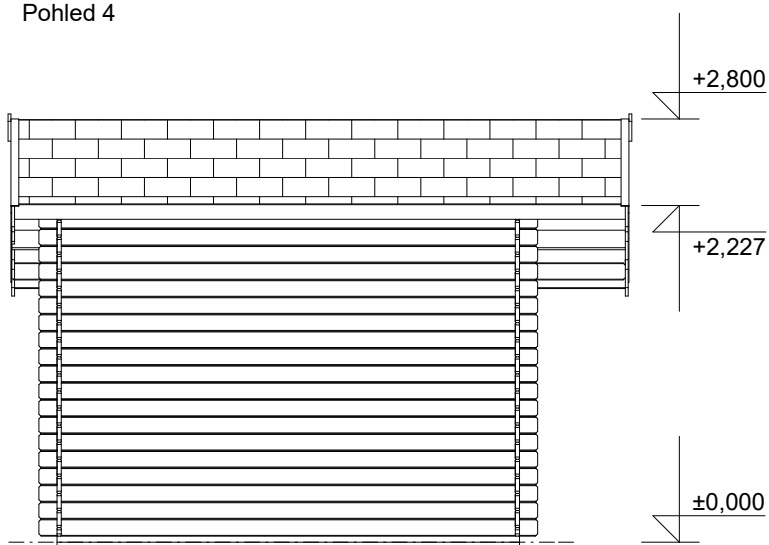

ZITA EKO: 4,9x3/0,7 m

Sklon střechy: cca 17°

Měřítko: 1:50

Výkres: pohledy

DELTA Svratka s.r.o.

Partyzánská 411, 592 02 Svratka
IČ: 150 50 611, DIČ: CZ 150 50 611
e-mail: info@deltasvratka.cz
<http://www.deltasvratka.cz/>

Obchodní oddělení: Kozinova 57/2, 102 00 Praha 10

Pohled 4