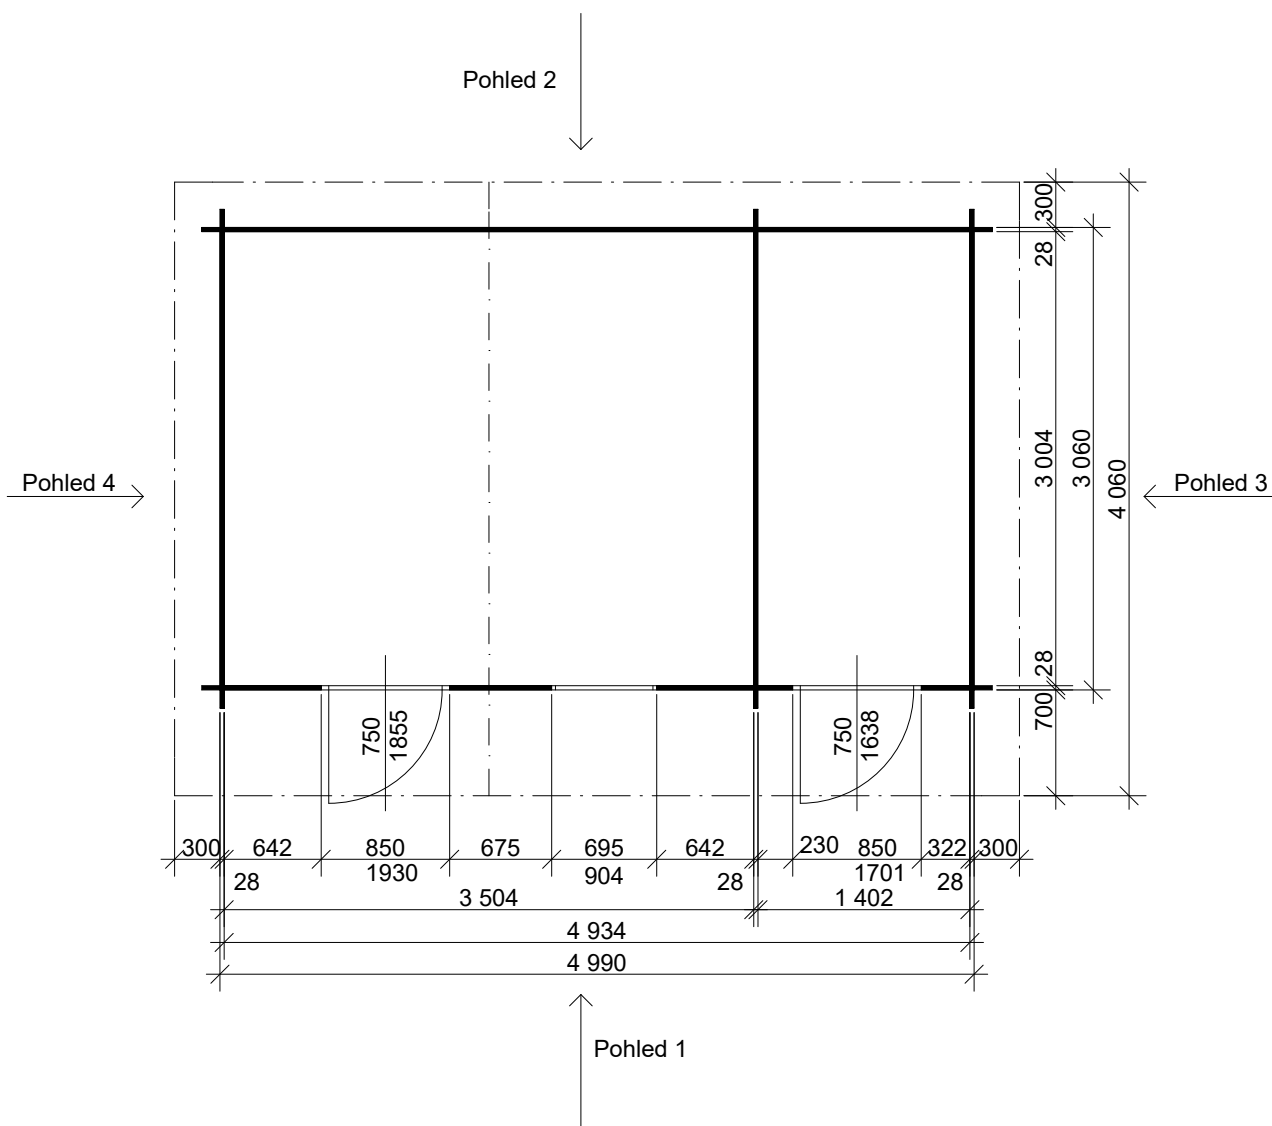

ZITA EKO: 4,9x3/0,7 m

Sklon střechy: cca 17°

Měřítko: bez měřítka

Výkres: perspektiva

DELTA Svatka s.r.o.

Partyzánská 411, 592 02 Svatka

IČ: 150 50 611, DIČ: CZ 150 50 611

e-mail: info@deltasvatka.cz

<http://www.deltasvatka.cz/>

Obchodní oddělení: Kozinova 57/2, 102 00 Praha 10

ZITA EKO: 4,9x3/0,7 m

Sklon střechy: cca 17°

Měřítko: 1:50

Výkres: půdorys

DELTA Svratka s.r.o.

Partyzánská 411, 592 02 Svratka
IČ: 150 50 611, DIČ: CZ 150 50 611
e-mail: info@deltasvratka.cz
http://www.deltasvratka.cz/

Obchodní oddělení: Kozinova 57/2, 102 00 Praha 10

ZITA EKO: 4,9x3/0,7 m

Sklon střechy: cca 17°

Měřítko: 1:50

Výkres: pohledy

DELTA Svatka s.r.o.

Partyzánská 411, 592 02 Svatka

IČ: 150 50 611, DIČ: CZ 150 50 611

e-mail: info@deltasvatka.cz

<http://www.deltasvatka.cz/>

Obchodní oddělení: Kozinova 57/2, 102 00 Praha 10

ZITA EKO: 4,9x3/0,7 m

Sklon střechy: cca 17°

Měřítko: 1:50

Výkres: pohledy

DELTA Svratka s.r.o.