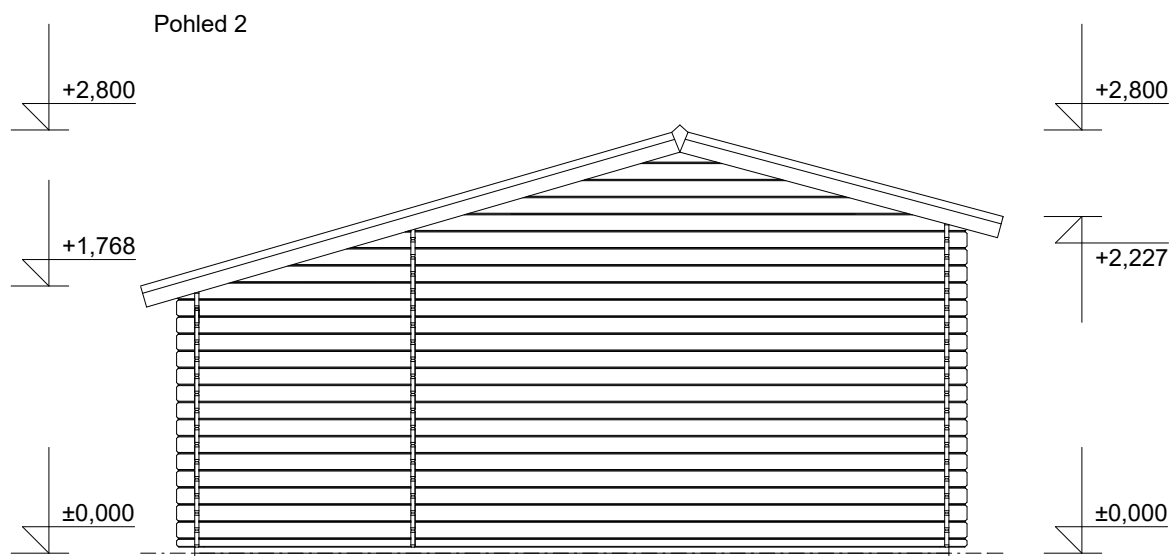

Obchodní oddělení: Kozinova 57/2, 102 00 Praha 10

ZITA EKO: 4,9x3/0,7 m

Sklon střechy: cca 17°

Měřítko: 1:50

Výkres: pohledy

DELTA Svatka s.r.o.

Partyzánská 411, 592 02 Svatka

IČ: 150 50 611, DIČ: CZ 150 50 611

e-mail: info@deltasvatka.cz

<http://www.deltasvatka.cz/>

Obchodní oddělení: Kozinova 57/2, 102 00 Praha 10

ZITA EKO: 4,9x3/0,7 m

Sklon střechy: cca 17°

Měřítko: 1:50

Výkres: pohledy

DELTA Svratka s.r.o.